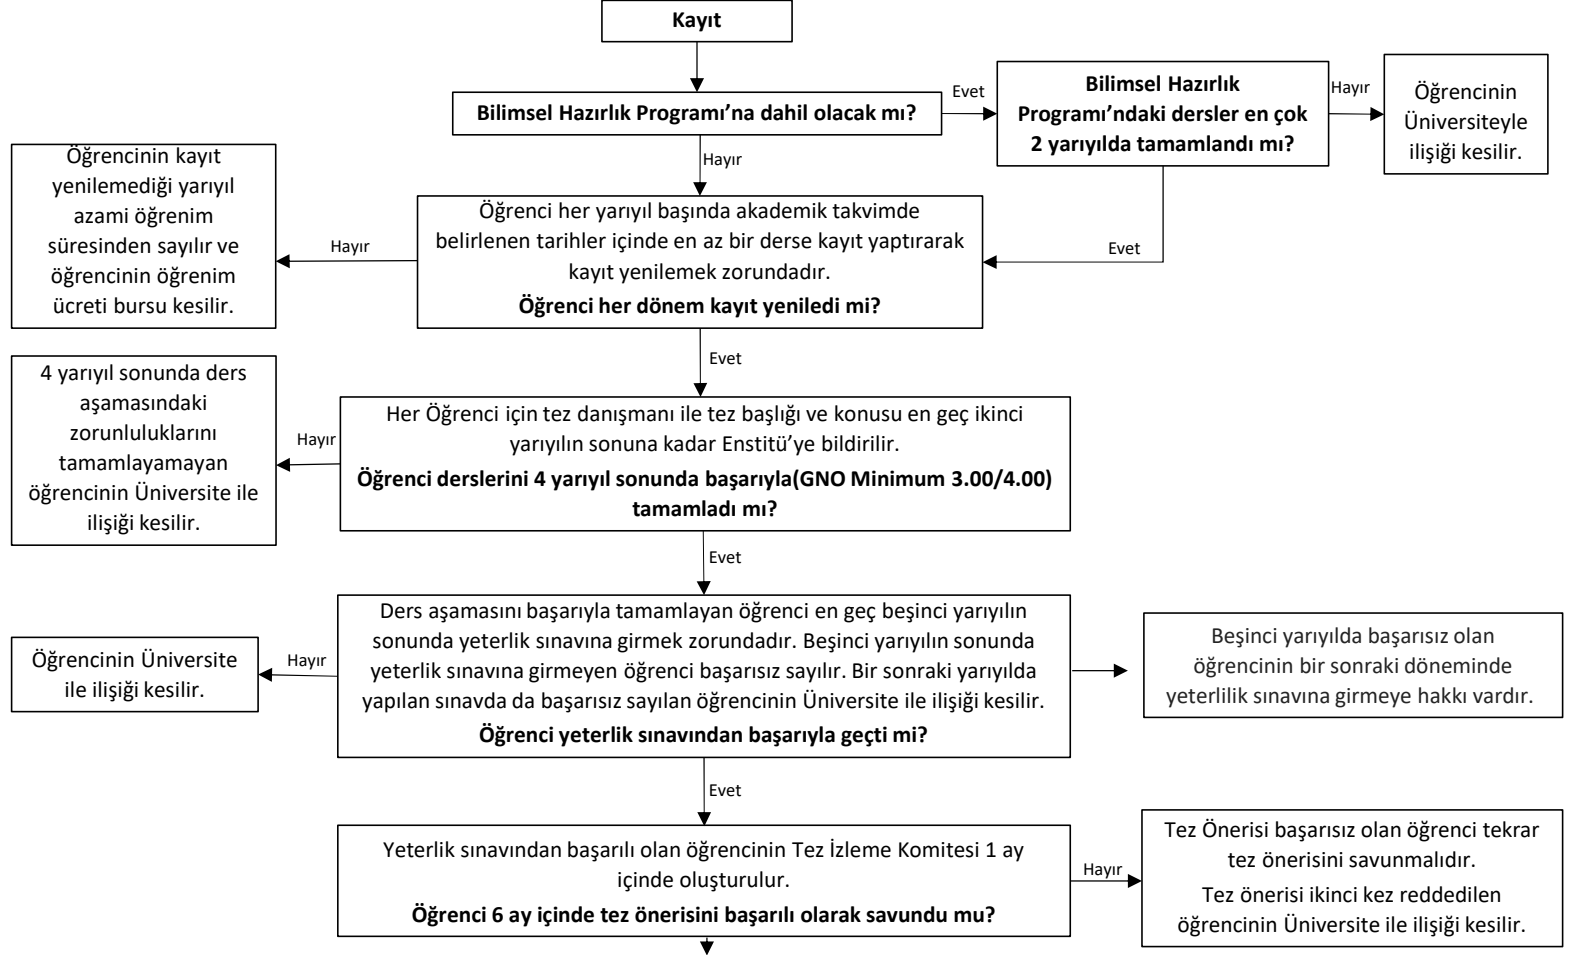

Lisansüstü Eğitim Enstitüsü
Doktora Süreçleri

Lisansüstü
Eğitim Enstitüsü

Ders Aşaması
En az 7 Ders + Seminer + Araştırma Yöntemleri
Tez Aşaması
En Az 240 AKTS (Ders Aşaması + Doktora Yeterlik + Tez Öneri Savunması + 3 Adet Başarılı Tez İzleme + Yayın Şartı)
Süre
Bilimsel Hazırlık Programı hariç en fazla 12 yarıyıl