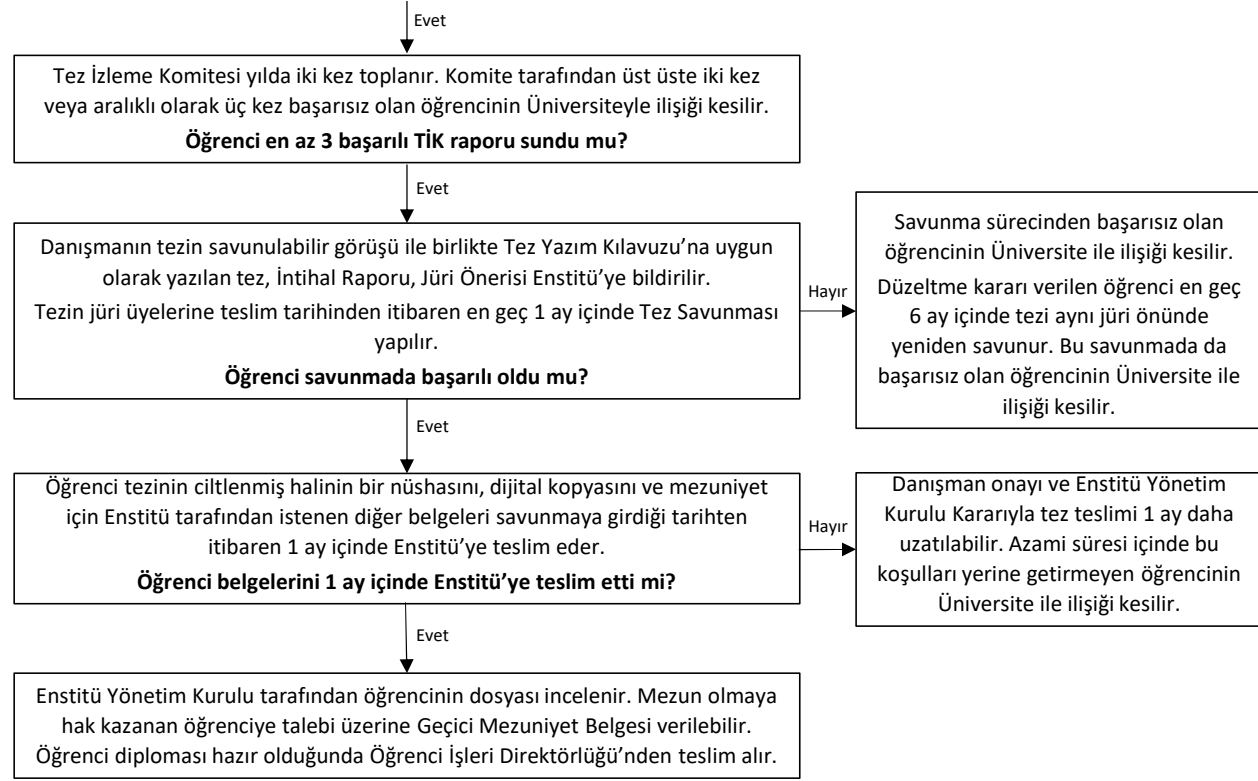

Lisansüstü Eğitim Enstitüsü
Doktora Süreçleri

Lisansüstü
Eğitim Enstitüsü

Ders Aşaması
En az 7 Ders + Seminer + Araştırma Yöntemleri
Tez Aşaması
En Az 240 AKTS (Ders Aşaması + Doktora Yeterlik + Tez Öneri Savunması + 3 Adet Başarılı Tez İzleme + Yayın Şartı)
Süre
Bilimsel Hazırlık Programı hariç en fazla 12 yarıyıl